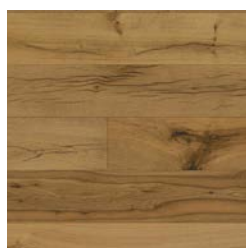

PODLAHY VINYLOVÉ

floorify®

LONG PLANKS

FORMÁT: 4,5 x 225 x 1 524 mm

JADRO FLOORIFY RIGID CORE S MINERÁLMI

ŠTRUKTÚRA DREVA

KARTÁČ

4V FÁZA

ZÁMOK LIC. UNILIN

SKLADOM

Skladom v Hodoníne vrátane zhodných líšt

Granola